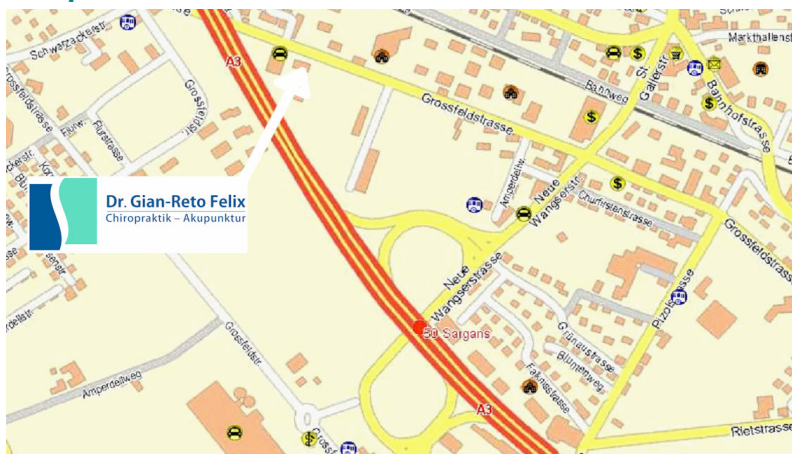

So finden Sie zu uns

Adresse

Dr. Gian-Reto Felix
Chiropraktik ■ Akupunktur
Grossfeldstrasse 79 - CH-7320 Sargans
Fon 081 720 42 20 ■ Fax 081 720 42 29

Ihre Anreise mit PKW von Richtung Chur und Zürich (Von Buchs auf A3, Richtung Zürich)

- Verlassen Sie die A3 an der Autobahnausfahrt Sargans in Richtung Polizei, Sargans, Mels, Wangs-Vilters und fahren Sie auf die Neue Wangserstrasse.
- Folgen Sie dem Strassenverlauf für 339 m.
- Sie passieren jetzt die Ortseinfahrt von Sargans.
- Bleiben Sie auf der Neuen Wangserstrasse und folgen Sie dem Strassenverlauf für 163 m.
- Verlassen Sie die Neue Wangserstrasse und biegen Sie links in die Grossfeldstrasse ein. Folgen Sie dem Strassenverlauf für 331 m.

Parkplätze für PKWs

Wenn Sie mit dem PKW anreisen, bitten wir Sie ihr Fahrzeug auf dem grossen Parkplatz vor dem „Ärztehaus“ abzustellen. Spezielle Parkplätze sind nicht gekennzeichnet. Die Praxis befindet sich im 1. Stock.

Ihre Anreise mit öffentlichen Verkehrsmitteln

Vom Bahnhof Sargans laufen Sie Richtung Schloss Sargans der Bahnhofstrasse entlang. Dann gehen Sie auf den Bahnweg bis zur St. Gallerstrasse. Dort laufen Sie links bis zur Grossfeldstrasse. Dann laufen Sie rechts in die Grossfeldstrasse. Rund 300 Meter weiter vorn, auf der linken Seite befindet sich das Ärztehaus.

Die Praxis befindet sich im 1. Stock.

Wir wünschen Ihnen eine gute Anreise!
Bis bald,

Das Team von Dr. Gian-Reto Felix

Ortsplan